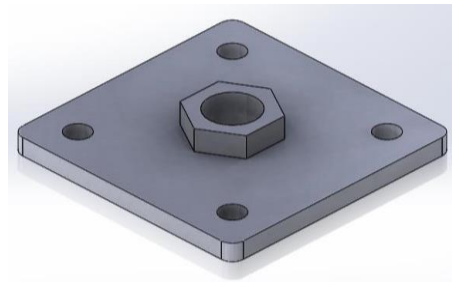

KENMERKEN

- > RVS poortbeslag voor houten poorten.
- > Vierkante massieve tegenplaat 100*100mm.
dikte 8mm. / 4 schroefgaten
- > Vaste moer.

BESCHIKBAARHEID

- > Artikelcode : 700139

info op
www.protecinternational.be voor alle maatvoering.

MATERIAAL

- > *Roestvast staal AISI304*
- > Afwerking mat geborsteld.

Productfiche : april 2020

PROTEC INTERNATIONAL

T +32(0)52 55 68 74 - F +32(0)52 57 70 71

info@protecinternational.be / www.protecinternational.be